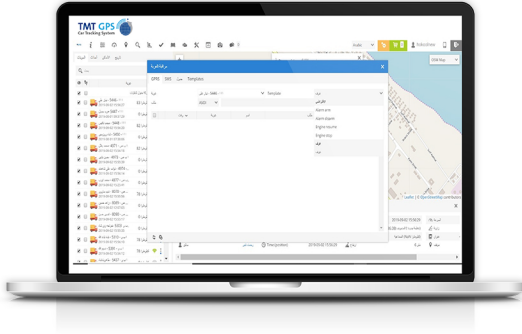

السيطرة على الاسطول

توفر المنصة التحكم في المركبات باستخدام الاوامر وهي ميزة مفيدة للغاية للتحكم في المركبات عن بُعد، قم بتشغيل / إيقاف المركبة وحافظ على اسطولك من العبث و السرقة.

حلول النقل
نحو نتائج
مبهرة

حلول
متكاملة

خبرات
وتجارب

ضمان
وجودة