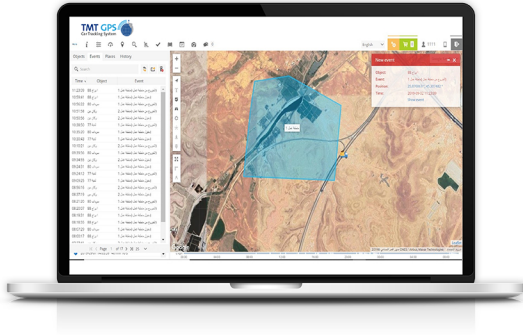

طول النقل  
نحو نتائج  
مبهرة

طول  
متكاملة

خبرات  
وتجارب

ضمان  
وجودة

يعرض السجل جميع البيانات المسجلة التي جمعها الخادم من الأجهزة التي تم تهيئتها لفترة زمنية محددة , يحتفظ البرنامج جميع المعلومات الممكنة المستلمة اجهزة التتبع , كالسرعة والوقت والموقع والتوقف والتقارير والأحداث.. يتم عرض التقارير بطرق مختلفة بصرياً على الخريطة أو بتنسيق بياني أو بتنسيق HTML / XLS / PBF

حلول النقل  
نحو نتائج  
مبهرة

حلول  
متكاملة

خبرات  
وتجارب

ضمان  
وجودة

تعد الأحداث واحدة من أهم الميزات التي يوفرها نظام TMT GPS و تستخدم الأحداث لتحريك الإجراءات عن طريق الأنشطة المهمة أو التخريبية، و سيحصل العميل على إشعارات الرسائل القصيرة / البريد الإلكتروني الفورية الناتجة عن أنواع الأحداث المختلفة.