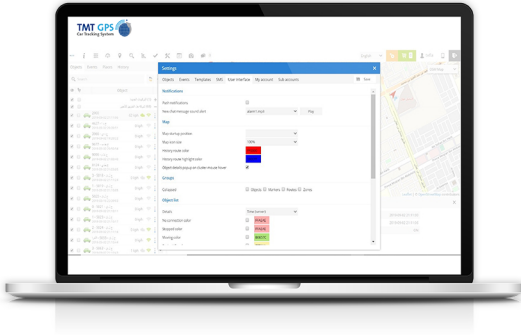

إعدادات المستخدم

تسمح أقسام إعدادات المستخدم بتغيير إعدادات الحساب المختلفة والألوان ولغة الواجهة ووحدات القياس والمنطقة الزمنية والمعلومات الشخصية وإضافة المستخدمين.

حلول النقل
نحو نتائج
مبهرة

حلول
متكاملة

خبرات
وتجارب

ضمان
وجودة