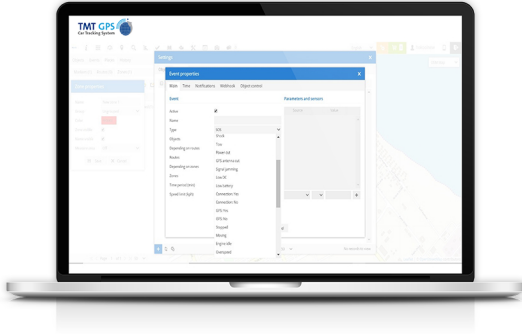

# مسارات الطرق

باستخدام تحديد مسارات الطرق , ستكون قادرًا على إنشاء مسار افتراضي والحصول على إشعارات إذا تجاوزت مركبة المسار المحدد لها , كما تسمح هذه الميزة بمراقبة و اعتماد المركبة على الطريق.

حلول النقل  
نحو نتائج  
مبهرة

دلول النقل  
نحو نتائج  
مبهرة

دلول  
متكاملة

خبرات  
و تجارب

ضمان  
وجودة

تتيح لك تحديد النقاط المهمة (POI) و وضع علامات في المواقع التي قد تكون هامة للمستخدم , كمناطق العمل او المنزل او اماكن توقف السائقين و يمكنك أيضًا تسمية المكان أو إضافة وصف قصير أو إرفاق صورة وايضا فيديو.