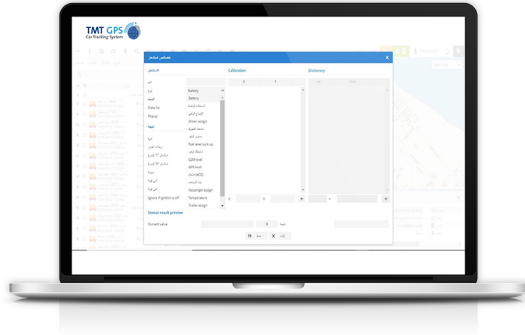

حلول النقل  
نحو نتائج  
مبهرة

حلول  
متكاملة

خبرات  
و تجارب

ضمان  
وجودة

احصل على تقارير مفصلة حول الرحلات ومراقبة الوقود ونشاط القيادة والنشاط في منطقة معينة أو طريق معين. ستساعد التقارير في تحليل كمية كبيرة من البيانات لمجموعة السيارة بأكملها. يمكن تصدير التقارير أو إرسالها على الفور إلى عناوين البريد الإلكتروني بتنسيق HTML / XLS.

# أجهزة الاستشعار

استخدم مجموعة واسعة من أجهزة الاستشعار المتوافقة مع أجهزة تتبع TMT GPS ، فالمستشعرات تتيح مراقبة الجوانب المختلفة ، كمستوى الوقود ودرجة الحرارة والجهد و RFID و iButton وغير ذلك. أيضا جدول المعايرة والصيغ متوفرة للقياسات الدقيقة.