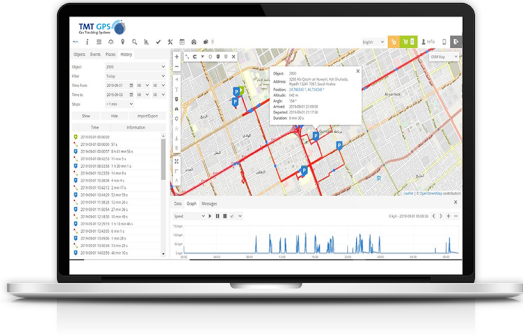

# تتبع في الوقت الحقيقي

يتم تتبع المركبات في الوقت الفعلي على عدد من الميزات المهمة ويسمح برؤية قائمة المركبات المتاحة، وموضع المركبة الحالي، وآخر اتصال بالشبكة، والسرعة، والإحداثيات، والعنوان، ومعلومات المستشعر، والإشعارات المهمة، وتغيير نوع الخريطة، وتغيير لغة الواجهة والعديد من المميزات.

طول النقل  
نحو نتائج  
مبهرة

طول  
متكاملة

خبرات  
وتجارب

ضمان  
وجودة

يعرض السجل جميع البيانات المسجلة التي جمعها الخادم من الأجهزة التي تم تهيئتها لفترة زمنية محددة , يحتفظ البرنامج جميع المعلومات الممكنة المستلمة اجهزة التتبع , كالسرعة والوقت والموقع والتوقف والتقارير والأحداث.. يتم عرض التقارير بطرق مختلفة بصرياً على الخريطة أو بتنسيق بياني أو بتنسيق HTML / XLS / PBF

حلول النقل  
نحو نتائج  
مبهرة

حلول  
متكاملة

خبرات  
وتجارب

ضمان  
وجودة

تعد الأحداث واحدة من أهم الميزات التي يوفرها نظام TMT GPS و تستخدم الأحداث لتحريك الإجراءات عن طريق الأنشطة المهمة أو التخريبية، و سيحصل العميل على إشعارات الرسائل القصيرة / البريد الإلكتروني الفورية الناتجة عن أنواع الأحداث المختلفة.