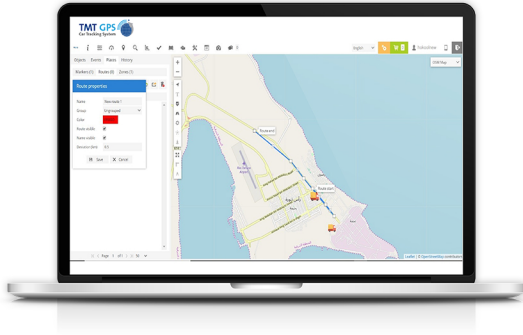

# مسارات الطرق

باستخدام تحديد مسارات الطرق , ستكون قادرًا على إنشاء مسار افتراضي والحصول على إشعارات إذا تجاوزت مركبة المسار المحدد لها , كما تسمح هذه الميزة بمراقبة و اعتماد المركبة على الطريق.

حلول النقل  
نحو نتائج  
مبهرة