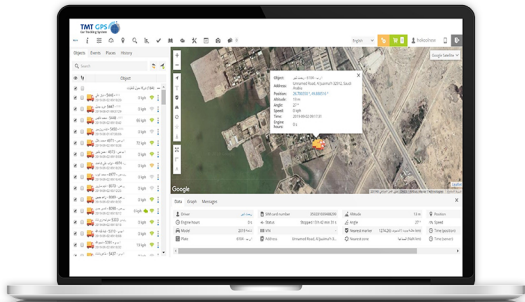

## نظرة عامة على النظام

حلول النقل  
تحو نتائج  
مبهمة

حلول  
متكاملة

خبرات  
وتجارب

ضمان  
وجودة

# تتبع في الوقت الحقيقي

يتم تتبع المركبات في الوقت الفعلي على عدد من الميزات المهمة ويسمح برؤية قائمة المركبات المتاحة، وموضع المركبة الحالي، وآخر اتصال بالشبكة، والسرعة، والإحداثيات، والعنوان، ومعلومات المستشعر، والإشعارات المهمة، وتغيير نوع الخريطة، وتغيير لغة الواجهة والعديد من المميزات.