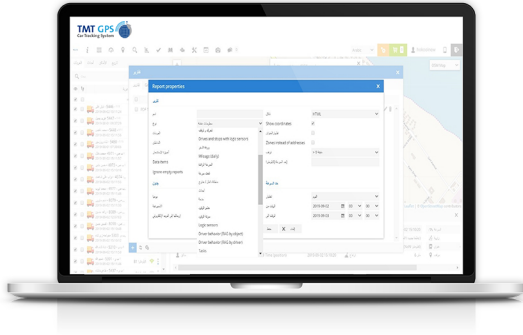

طول النقل  
نحو نتائج  
مبهرة

طول  
متكاملة

خبرات  
وتجارب

ضمان  
وجودة

يعرض السجل جميع البيانات المسجلة التي جمعها الخادم من الأجهزة التي تم تهيئتها لفترة زمنية محددة , يحتفظ البرنامج جميع المعلومات الممكنة المستلمة اجهزة التتبع , كالسرعة والوقت والموقع والتوقف والتقارير والأحداث.. يتم عرض التقارير بطرق مختلفة بصرياً على الخريطة أو بتنسيق بياني أو بتنسيق HTML / XLS / PBF

حلول النقل  
نحو نتائج  
مبهرة

حلول  
متكاملة

خبرات  
و تجارب

ضمان  
وجودة

احصل على تقارير مفصلة حول الرحلات ومراقبة الوقود ونشاط القيادة والنشاط في منطقة معينة أو طريق معين. ستساعد التقارير في تحليل كمية كبيرة من البيانات لمجموعة السيارة بأكملها. يمكن تصدير التقارير أو إرسالها على الفور إلى عناوين البريد الإلكتروني بتنسيق HTML / XLS.